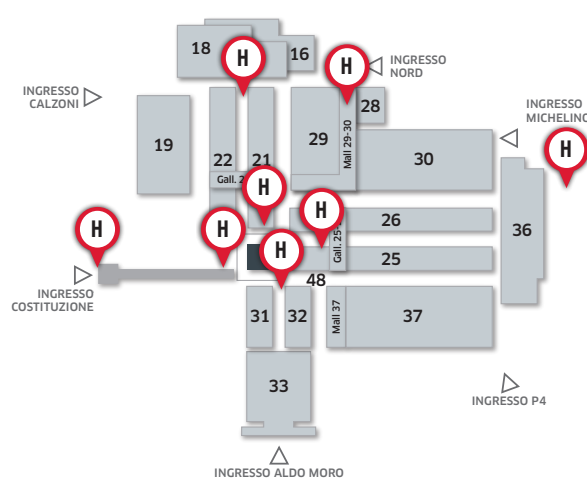

CERSAIE
Bologna - Italy

Spazi pubblicitari

POSIZIONE **INTERNO SALONE**

TIPO

H

23-27 / 09 / 2024

cod. **102010800**

8 ledwall collocati presso:

- Piazza Costituzione
- Ingresso Costituzione
- Mall 29/30
- Ingresso Michelino
- Vetrata Centro Servizi vista pad. 21/22
- Vetrata Centro Servizi vista pad. 25/26
- Vetrata Centro Servizi vista pad. 31/32
- Atrio di collegamento pad. 21/22 e pad. 16/18

Prezzo:

- 7 passaggi all'ora su 7 posizioni (ad esclusione di Piazza Costituzione) + 4 CARTELLI DI TIPO A **€ 5.500,00**
- 14 passaggi all'ora su 7 posizioni (ad esclusione di Piazza Costituzione) + 6 CARTELLI DI TIPO A **€ 6.500,00**
- 14 passaggi all'ora su tutte le 8 posizioni + 6 CARTELLI TIPO A **€ 10.000,00**

POSIZIONI SPAZI PUBBLICITARI

SPECIFICHE TECNICHE - 8 LEDWALL

Durata: **25"**
Dimensioni: **16:9**
Risoluzione: **1280x720**
File: **MPEG4 (VIDEO) - CODEC H264 - BITRATE tra 8 e 15 MBTS**

I video pubblicitari devono essere realizzati a cura e spese **dell'Espositore**

INVIO

Invio del materiale tramite wetransfer all'indirizzo e-mail: **e.strali@cersaie.it entro il 26 luglio 2024.**

INFORMAZIONI SU DISPONIBILITÀ E COSTI

Eugenio Strali - e.strali@cersaie.it
Gabriele Aluigi - g.aluigi@cersaie.it
Beatrice Coltelli - b.coltelli@cersaie.it
commerciale@cersaie.it - tel. 051 6646000